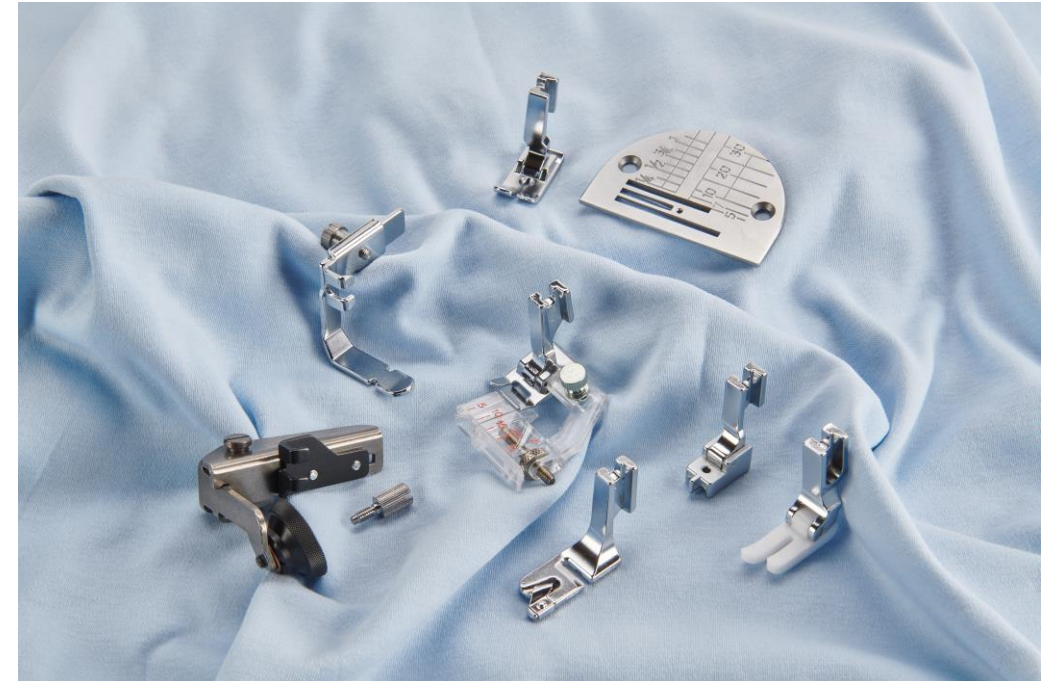

DIY Nähfuß-Set(5020601531)

- Geradstichfuß-Set für feine Stoffe
- Einstellbarer Bandenfasser
- Geradstichfuß mit Gleitsohle
- Reißverschlussfuß
- Reißverschlussfuß für nahtverdeckte Reißverschlüsse
- Geradstichsäumer
- Leder Rollfuß