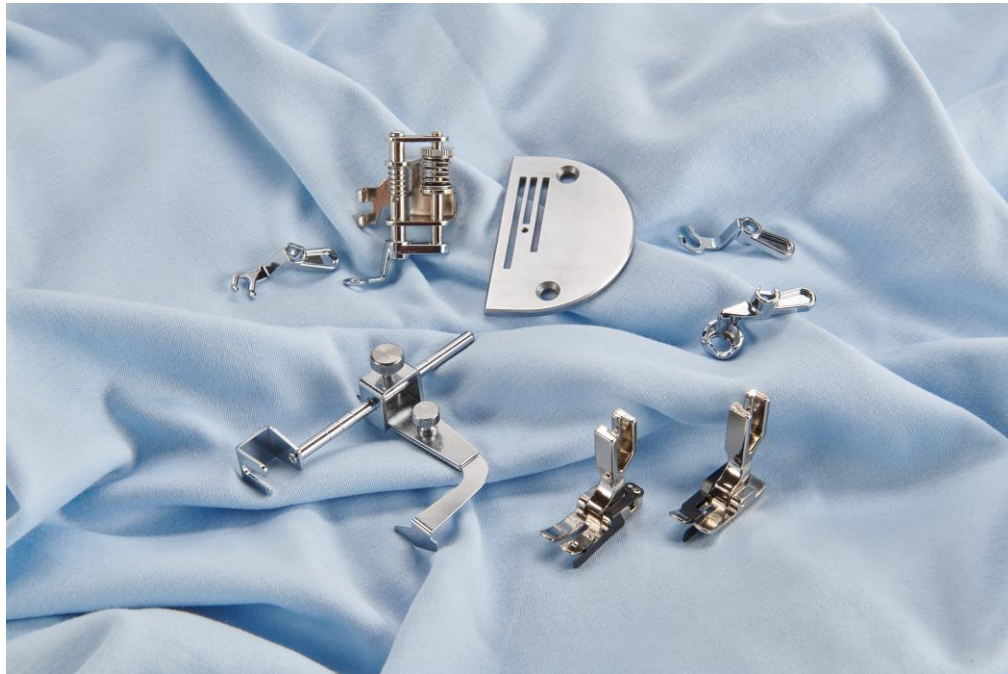

POWERFUL
MOTOR

EXTRA LARGE
BOBBIN

EXTENSION TABLE
INCLUDED

b08 Straight Stitch: Features auf einen Blick

- Geschwindigkeit: 1'600 Stiche pro Minute
- Kraftvoller DC Motor → kann problemlos durch mehr als 40 Lagen Creton-Gewebe nähen
- Extra grosse Unterfadenspule mit 40% mehr Fassungsvermögen → mehr Garn für längeren Nähspañ
- Separater Spulenmotor → keine Unterbrechung des Nähflusses, kein unnötiges Ein- und Ausfädeln
- Inklusive Anschlagetisch
- Automatischer Fadenabschneider
- Extra grosser Fußanlasser
- Optionales Zubehör: Automatischer Fadenschneider für das Fußpedal

Bitte vergessen Sie nicht, auch das Zubehör rechtzeitig zu bestellen!

b08 Straight Stitch: Optionales Zubehör

Zielgruppengerechte Nähfuß-Sets

b08 Straight Stitch: Optionales Zubehör

Zielgruppengerechte Nähfuß-Sets

Quilt Nähfuß-Set(5020601523)

- Einstellbares Freihand Quiltfuß-Set
- Freihand Quiltsohlen-Set für Quiltrahmen
- Patchworkfuß mit Führung
- Schmalkantfuß
- Verstellbares Kantenlineal

DIY Nähfuß-Set(5020601531)

- Geradstichfuß-Set für feine Stoffe
- Einstellbarer Bandenfasser
- Geradstichfuß mit Gleitsohle
- Reißverschlussfuß
- Reißverschlussfuß für nahtverdeckte Reißverschlüsse
- Geradstichsäumer
- Leder Rollfuß