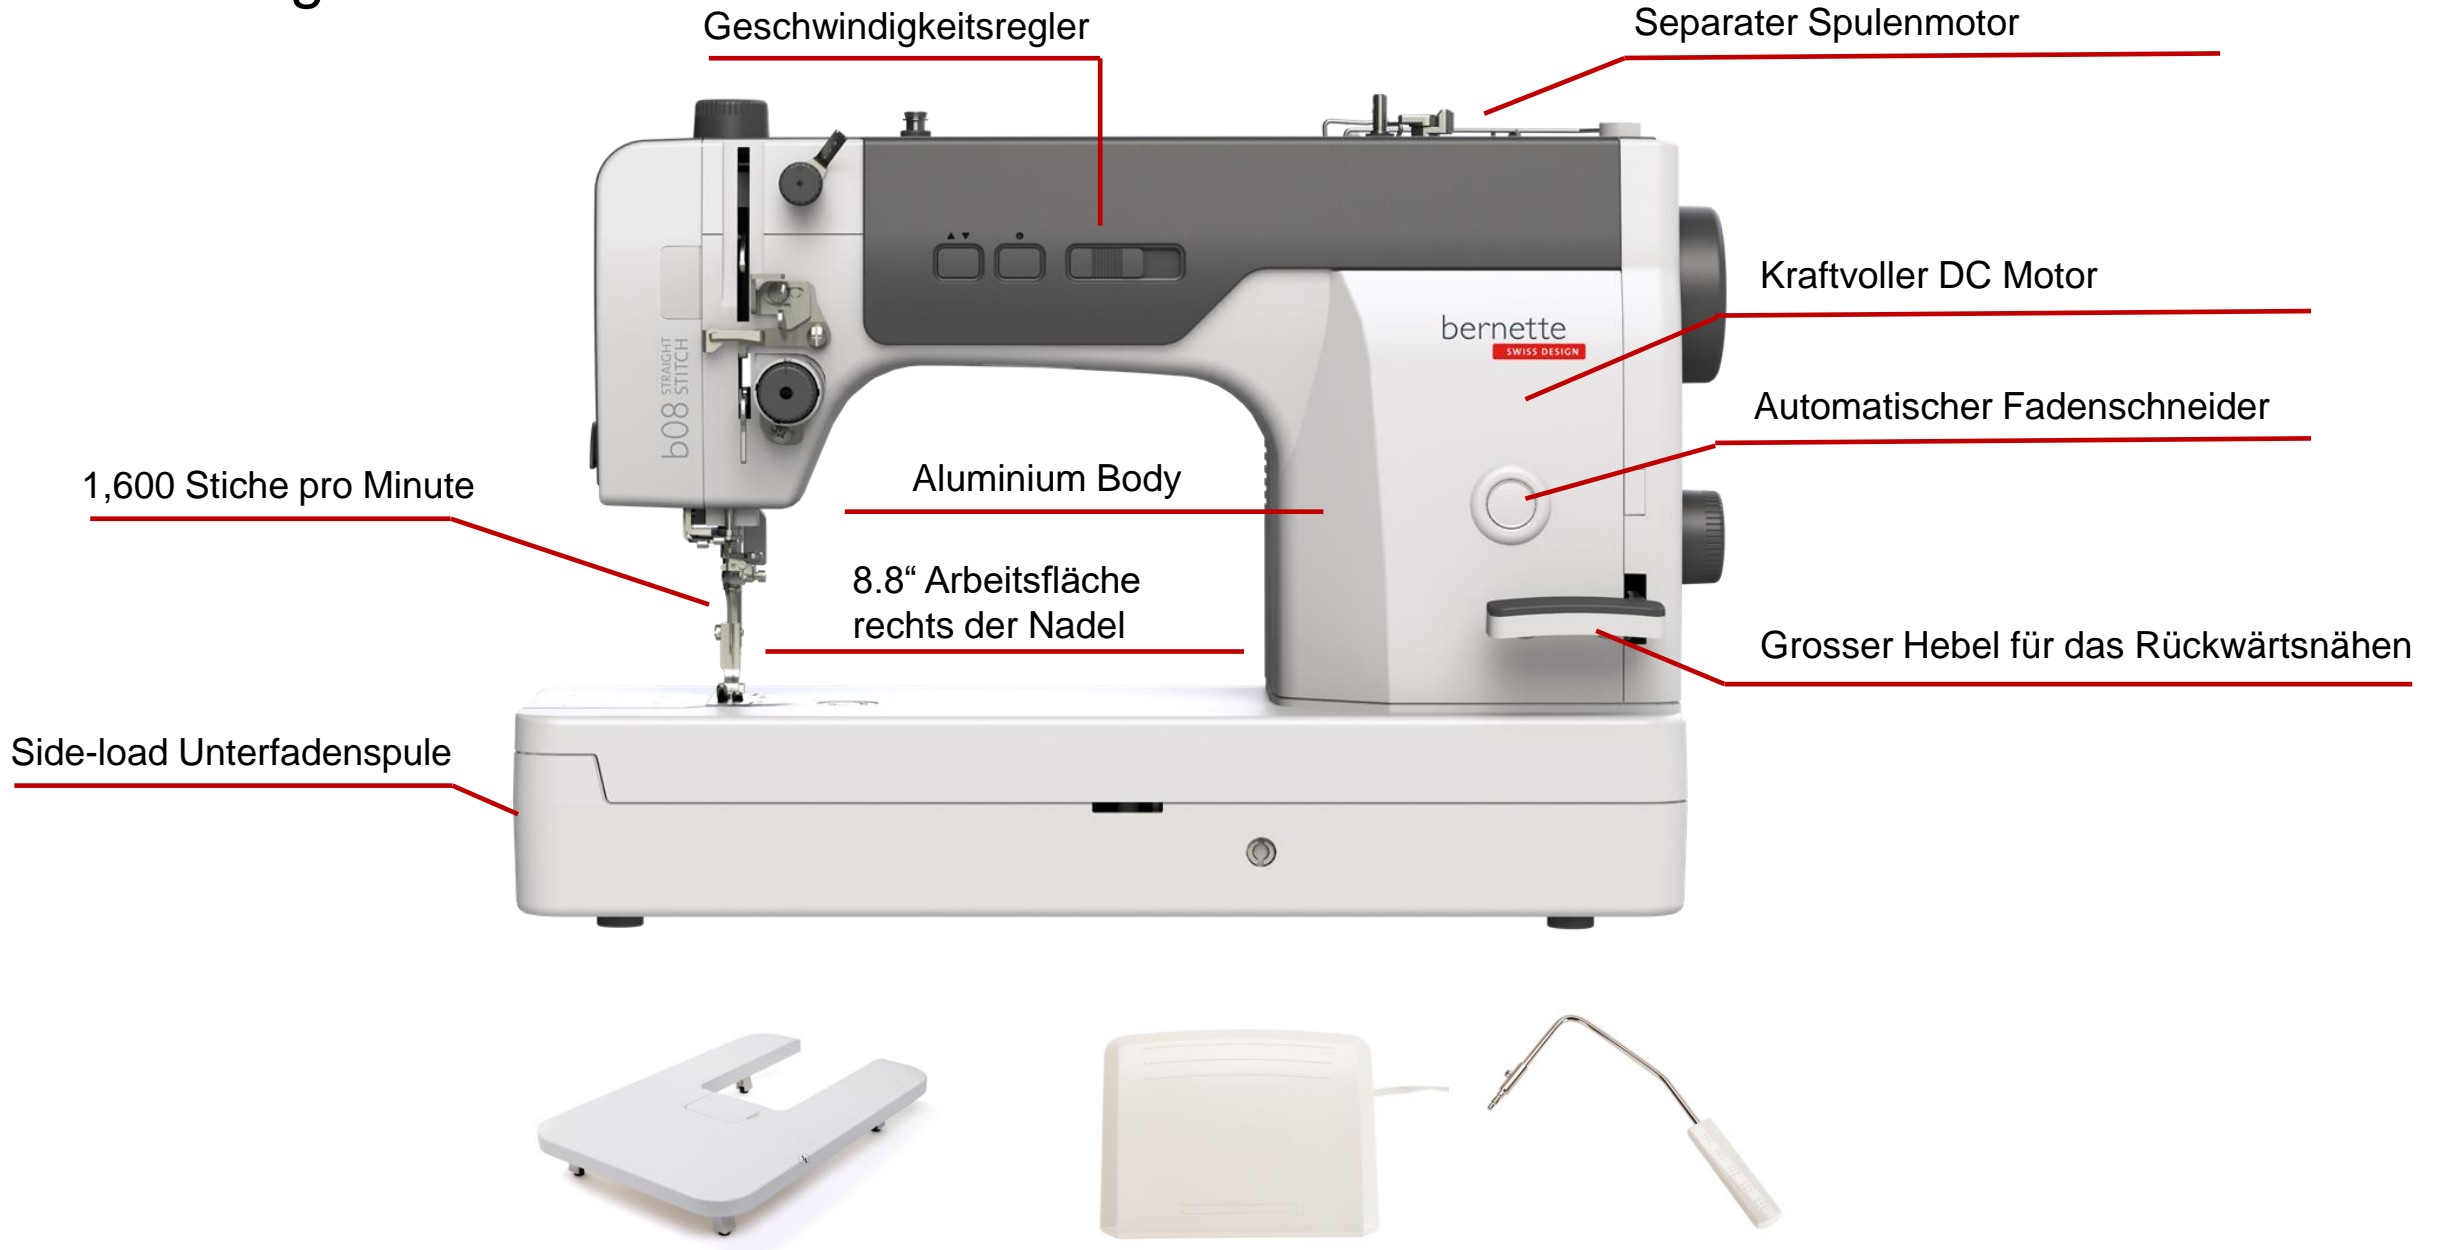

b08 Straight Stitch

I FEEL THE NEED

1600 STITCHES
PER MINUTE

POWERFUL
MOTOR

THE NEED FOR SPEED

b08 Straight Stitch

b08 Straight Stitch: Features auf einen Blick

1600 STITCHES
PER MINUTE

POWERFUL
MOTOR

EXTRA LARGE
BOBBIN

EXTENSION TABLE
INCLUDED

b08 Straight Stitch: Features auf einen Blick

- Geschwindigkeit: 1'600 Stiche pro Minute
- Kraftvoller DC Motor → kann problemlos durch mehr als 40 Lagen Creton-Gewebe nähen
- Extra grosse Unterfadenspule mit 40% mehr Fassungsvermögen → mehr Garn für längeren Nähspañ
- Separater Spulenmotor → keine Unterbrechung des Nähflusses, kein unnötiges Ein- und Ausfädeln
- Inklusive Anschlagetisch
- Automatischer Fadenabschneider
- Extra grosser Fußanlasser
- Optionales Zubehör: Automatischer Fadenschneider für das Fußpedal

1600 STITCHES
PER MINUTE

POWERFUL
MOTOR

b08 bernette Straight Stitch – bernette Zubehör inklusive

Mettler Faden Starter Kit bernette

Schmetz XLx5 Nadeln bernette

b08 Straight Stitch – Bestellinformationen

Artikelnummer: 5206080024

Spulen (3 Stück)
(5020601516)

Fußanlasser für automatischen
Fadenabschneider
(5020601517)

I FEEL THE NEED

1600 STITCHES
PER MINUTE

POWERFUL
MOTOR

THE NEED FOR SPEED